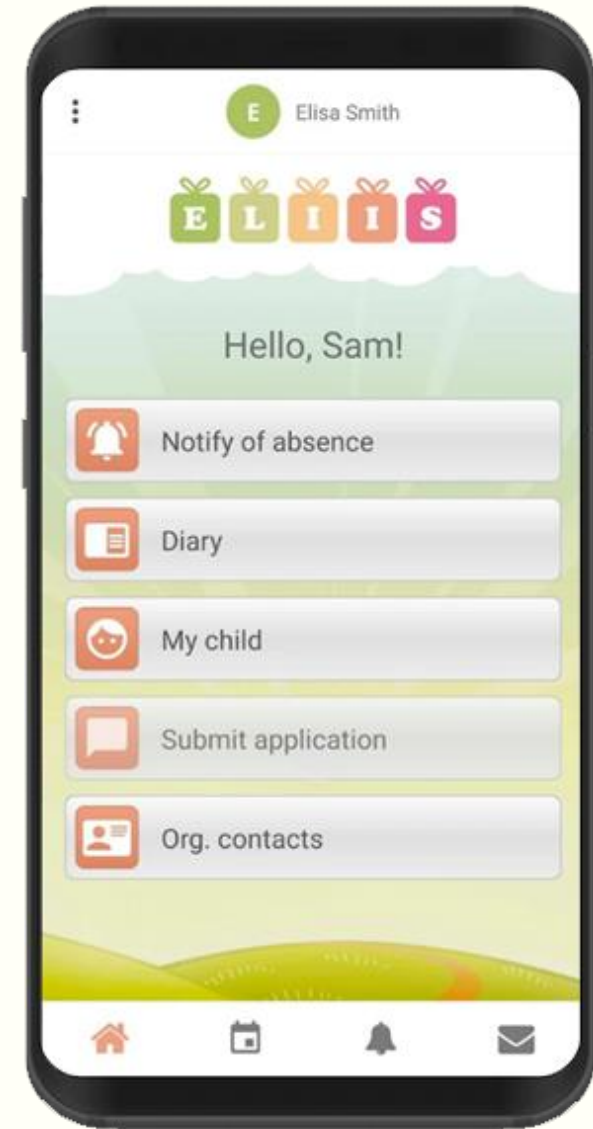

# Funkcionalumas tėvams

- Skaitmeninis dienoraštis
- Planai (savaitiniai, mėnesiniai, metiniai tikslai)
- Pranešimai apie nebuvimą
- Vaikų nuotraukos
- Informacija apie vaiką
- Vaikų kortelės
- Žinutės
- Pranešimai
- Renginiai
- Galerija
- Maisto meniu
- Apklausos

# ELIIS mobile aplikacija

- ELIIS programėlę galima rasti „Google Play“ ir „Apple App Store“
- Programėle ypatingai patogiu naudoti tėvams.
- Tai leidžia greičiau ir patogiau pasiekti informaciją.