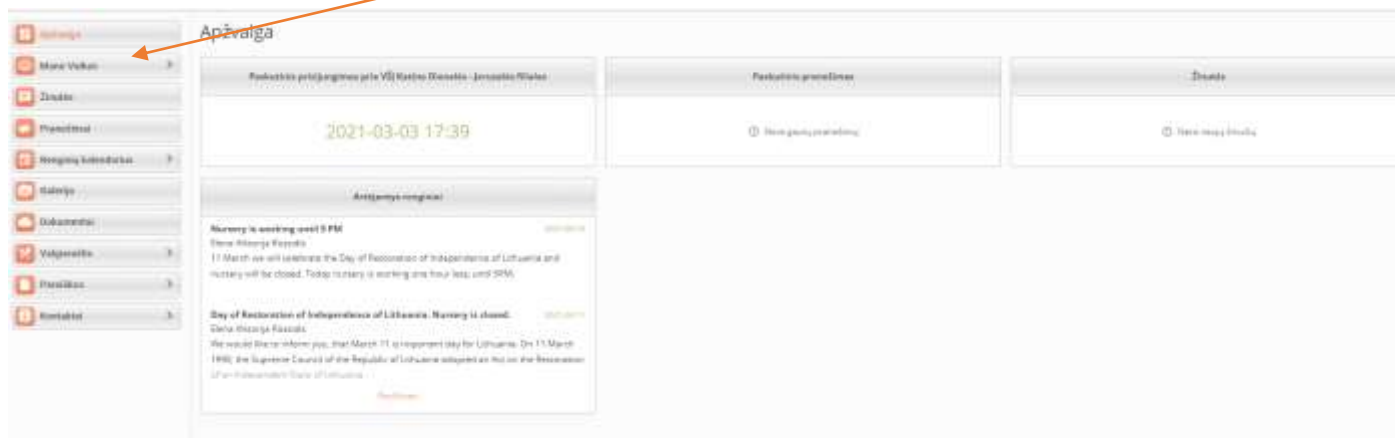

Menu juostoje matysite skyrių **Mano vaikas**, paspaudus matysite vaiko vardą, pavardę (jei keli vaikai lanko darželį, čia turėtumėte matyti visus vaikus)

Spustelėjus ant vaiko vardo, atsidaro dienyno informacija, vaiko paskyra, kortelės, planai ir t.t.